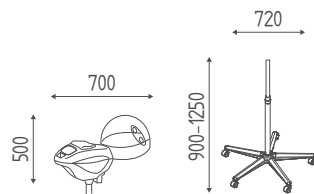

COULEUR

Blanc
brillant

Noir
brillant

ACCESSOIRES

VER	OZ	B361
Peinture silver	Ozone	Diffuseur pour visage
€ 70,00	€ 139,00	€ 56,00
€ 56,00	€ 111,20	€ 44,80