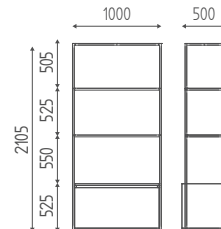

OPTIONS

FIN

Bois
p.188

FIN

Métaux
p.187

ACCESSOIRES

FIN

Structure et
étagères peint

€ 133,00
€ 106,40