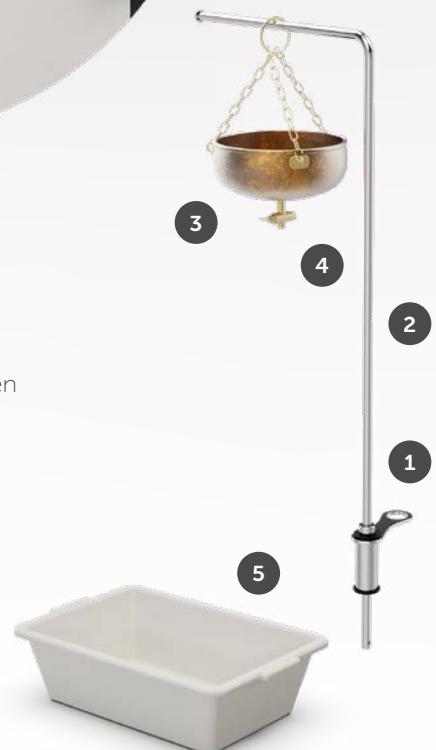

COMPOSANTS

1. **Support d'appui**: à fixer entre le mitigeur et la vasque.
2. **Tige de support**: soutient et ajuste la position de la cuve en cuivre.
3. **Bol en cuivre**: contient le liquide utilisé pour le traitement.
4. **Robinet**: régule le débit de l'huile qui s'écoule pendant le traitement Shirodhara.
5. **Bol**: recueille l'huile à l'intérieur du bassin.