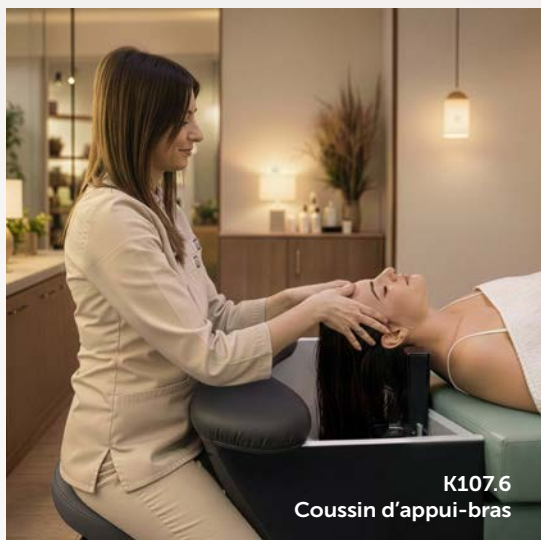

## Coussin d'appui-bras

Cet accessoire se fixe à la cuvette pour offrir un appui confortable et fonctionnel pendant les soins.

Conçu pour améliorer le geste professionnel, il aide l'opérateur à travailler avec plus de confort et de fluidité, améliorant aussi l'expérience du client.

## Coussin avec trou pour le visage

Cet accessoire transforme la table de soins en un lit dédié aux soins en position couchée, offrant au client une expérience de confort profond et continu.

Il garantit un bon support de la tête et un plus grand confort pour le client, optimisant aussi l'efficacité pendant le soin.