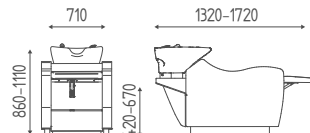

VERSIONS

CUVETTE

ACCESSOIRES P.76

MOUVEMENT SYNCHRO

K5912

JET MASSAGE

K5915

P

N

NER

Cuvette noire P3-N3

€ 165,00
€ 132,00

SSP

Skai spécial

€ 264,00
€ 211,20

F890

Housse dossier

€ 58,00
€ 46,40

F890G

Housse jambes

€ 89,00
€ 71,20

C

Supplément mitigeur thermostatique

€ 299,00
€ 239,20