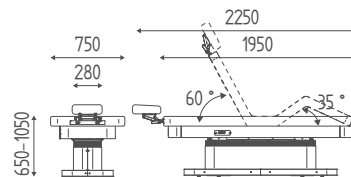

ACCESSOIRES P.34

SSP	VISO	MOT	LEG	MASSAGE ^{16/24}	THERMIC	SOUND	9023
Skai spécial	Kit d'articulation faciale	Dossier avec moteur électr.	Repose jambes avec moteur électrique	Jet massage 16/24 min.	Matelas chauffant	Sound Wash	Porte rouleau
€ 264,00 € 211,20	€ 293,00 € 234,40	€ 505,00 € 404,00	€ 505,00 € 404,00	€ 2.223,00 € 1.778,40	€ 1.500,00 € 1.200,00	€ 1.185,00 € 948,00	€ 103,00 € 82,40