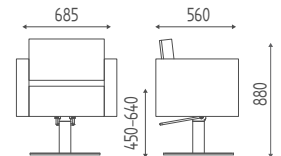

VERSIONS

ACCESSOIRES P.109

FIN BLACK

Pied et pompe
peints en noir

€ 206,00
€ 164,80

FIN GOLD

Pied et pompe
chromés en or

€ 291,00
€ 232,80

SSP

Skai
spécial

€ 114,00
€ 91,20

F140

Housse
dossier

€ 58,00
€ 46,40

K148

Repose-
tête

€ 216,00
€ 172,80

SSP

Skai
spécial

€ 12,00
€ 9,60