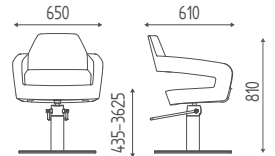

# MIAMI

K33.8R

Fauteuil hydraulique blocable,  
base étoile chromée bombée.

€ 924,00 **€ 739,20**

K33.17L

Fauteuil hydraulique blocable,  
base disque inox.

€ 1.083,00 **€ 866,40**

Attention : fauteuil avec  
FIN BLACK base et pompe noires + € 164,80