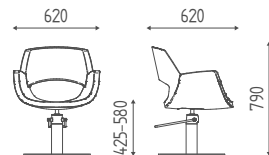

# PINCH

K24.8R

Fauteuil hydraulique blocable,  
base étoile chromée bombée.

€ 754,00 € 603,20

K24.17L

Fauteuil hydraulique blocable,  
base disque inox.

€ 835,00 € 668,00