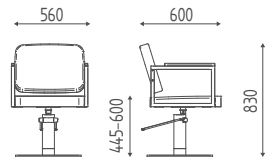

VERSIONS

OPTIONS

ACCESSOIRES P.109

K46.8R

K46.17L

Metalli
163

FIN BLACK

Pied et pompe
peints en noir

€ 206,00
€ 164,80

FIN GOLD

Pied et pompe
chromés en or

€ 291,00
€ 232,80

FIN

Peinture
structure

€ 85,00
€ 68,00

BRA

Accoudoirs
rembourrés

€ 95,00
€ 76,00

SSP

Skai
spécial

€ 100,00
€ 80,00

F860

Housse
dossier

€ 58,00
€ 46,40