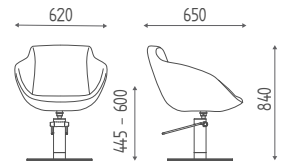

# BLOOMY

K35.8R

Fauteuil hydraulique blocable,  
base étoile chromée bombée.

€ 827,00 € 661,60

K35.17L

Fauteuil hydraulique blocable,  
base disque inox.

€ 906,00 € 724,80