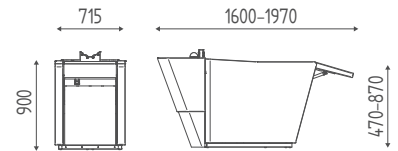

ACCESSOIRES P.34

LAV	SSP	F552	F553	C	MASSAGE ^{TM/24"}	THERMIC	K157	SOUND
Cuvette colorée	Skai spécial	Housse dossier	Housse jambes	Mitigeur thermostatique	Jet massage 16/24 min.	Matelas chauffant	Cuvette en PP	Sound wash
€ 721,00	€ 264,00	€ 68,00	€ 68,00	€ 299,00	€ 264,00	€ 1.500,00	€ 278,00	€ 1.185,00
€ 576,80	€ 211,20	€ 54,40	€ 54,40	€ 239,20	€ 211,20	€ 1.200,00	€ 222,40	€ 948,00