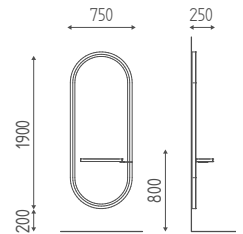

# SWING

K649

Coiffeuse murale. Miroir avec cadre satiné et éclairage LED.  
Tablettes en acier inox, pral ou bois, porte-séchoir.

€ 1.978,00 € 1.582,40