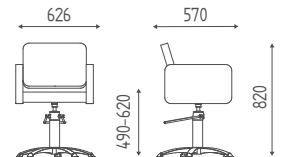

VERSIONS

ACCESSOIRES P.109

BASE
ÉTOILE

Z110.8R

BASE
DISQUE

Z110.17L

BASE
CARRÉE

Z110.57

FIN BLACK

Pied et pompe
peints en noir

€ 206,00

€ 140,08

FIN GOLD

Pied et pompe
chromés en or

€ 291,00

€ 197,88

F110

Housse
dossier

€ 65,00

€ 52,00