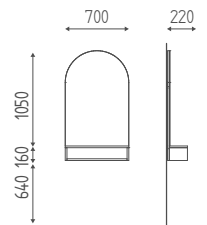

OPTIONS

REPOSE-PIEDS P. 146

FIN

Bois
p.188

K626
Repose-pieds
DOLITTLE

€ 111,00
€ 88,80