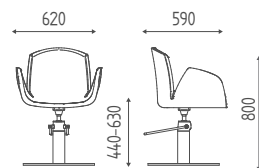

Fauteuil hydraulique blocable,
base étoile chromée bombée.

€ 782,00 € 625,60

Fauteuil hydraulique blocable,
base disque inox.

€ 912,00 € 729,60

VERSIONS

ACCESSOIRES P.109

FIN BLACK
Pied et pompe
peints en noir
€ 206,00
€ 164,80

FIN GOLD
Pied et pompe
chromés en or
€ 291,00
€ 232,80

SSP
Skai
spécial
€ 100,00
€ 80,00

F101
Housse
dossier
€ 58,00
€ 46,40