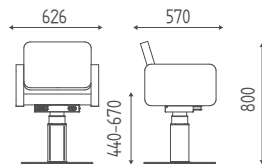

VERSIONS

ACCESSOIRES

PIÉTEMENT DISQUE ÉLECT. NON BLOCABLE

Z110.60E

SSP	SSP	F110	POG
Skai basic autres que B01	Skai spécial	Housse dossier	Repose- pieds
€ 60,00	€ 144,00	€ 65,00	€ 202,00
€ 48,00	€ 115,20	€ 52,00	€ 161,60