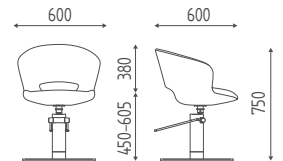

€ 901,00 € 612,68

Attention : fauteuil avec  
FIN BLACK base et pompe noires + € 140,08