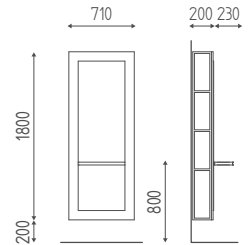

# EMPIRE

K676

Coiffeuse murale en finitions bois. Tablette en acier inox, pral ou bois, porte-séchoir.

€ 1.000,00 **€ 680,00**

K680

Service panneau en finitions bois.

€ 782,00 **€ 531,76**