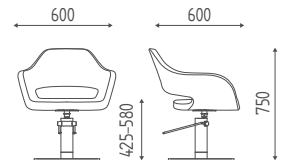

VERSIONS

ACCESSOIRES P.109

BASE
ÉTOILE

K47.8R

BASE
DISQUE

K47.17L

FIN BLACK
Pied et pompe
peints en noir

€ 206,00
€ 140,08

FIN GOLD
Pied et pompe
chromés en or

€ 291,00
€ 197,88

SSP
Skai
spécial

€ 124,00
€ 84,32

F470
Housse
dossier

€ 58,00
€ 46,40