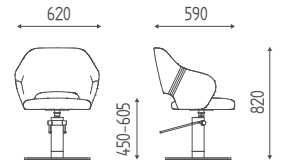

# MIA UP

**K44.8R**

Fauteuil hydraulique blocable,  
base étoile chromée bombée.

€ 980,00 **€ 784,00**

**K44.17L**

Fauteuil hydraulique blocable,  
base disque inox.

€ 1.130,00 **€ 904,00**

**Attention :** fauteuil avec  
FIN BLACK base et pompe noires + € 164,80