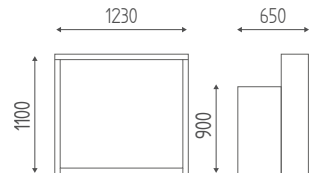

€ 3.054,00 € 2.443,20

COULEURS

OPTIONS (ENCADREMENT)

Blanc Noir

FIN

ENCADREMENT  
en fin. bois

Bois  
p.188

€ 476,00  
€ 380,80