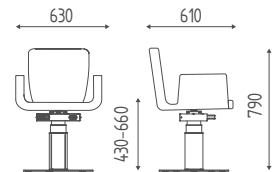

VERSIONS

ACCESSOIRES

PIÉTEMENT DISQUE ÉLECT. NON BLOCABLE

K26.60E

SSP	F355	POG
Skai spécial	Housse dossier	Repose-pieds
€ 131,00	€ 65,00	€ 202,00
€ 104,80	€ 52,00	€ 161,60