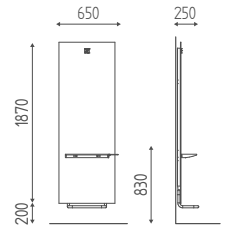

K675P

Coiffeuse murale en acier peint avec repose-pieds.
Tablette en acier inox, pral ou bois.
Porte-sechoirs et repose-pieds en aluminium poli.

€ 919,00 **€ 624,92**