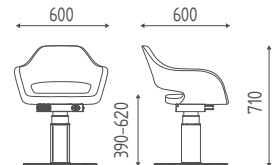

VERSIONS

ACCESSOIRES

PIÉTEMENT DISQUE ÉLECT. NON BLOCABLE

K47.60E

SSP	F470	POG
Skaï spécial	Housse dossier	Repose-pieds
€ 124,00	€ 58,00	€ 202,00
€ 99,20	€ 46,40	€ 161,60