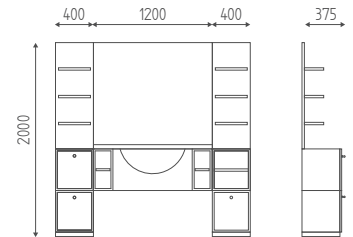

VERSIONS ACCESSOIRES

FIN

Bois
P.188

F700/S
Top en solid core blanc
piece entière prix au cm

€ 4,00
€ **3,20**

LAV
Cuvette
noir

€ 124,00
€ **99,20**

C
Mitigeur thermostatique
avec anti-goutte

€ 299,00
€ **239,20**

K968
Porte-
sechoir

€ 84,00
€ **67,20**