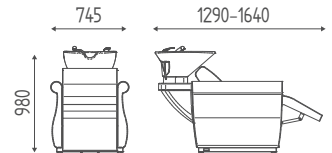

VERSIONS

CUVETTE

ACCESSOIRES P.76

MOUVEMENT
SYNCHRO

K7614

JET
MASSAGE

K7615

P

N

NER
Cuvette
noire P3-N3
€ 165,00
€ 132,00

SSP
Skai
spécial
€ 247,00
€ 197,60

F665
Housse
dossier
€ 89,00
€ 71,20

F665G
Housse
jambes
€ 89,00
€ 71,20