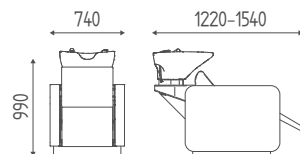

ACCESSOIRES P.67

K964

Porte-shampooing

€ 92,00

€ 73,60

K978

Commande au pied Jet et Shiatsu

€ 370,00

€ 296,00

VERSIONS

CUVETTE

ACCESSOIRES P.76

FIXE	REPOSE-JAMBES ÉLECTR.	JET MASSAGE		NER	SSP	F830	F830G	C
				Cuvette noire G3	Skaï spécial	Housse dossier	Housse jambes	Suppl.mitigeur thermostatique
K7810	K7812	K7813	G	€ 165,00	€ 247,00	€ 58,00	€ 89,00	€ 299,00
				€ 132,00	€ 197,60	€ 46,40	€ 71,20	€ 239,20