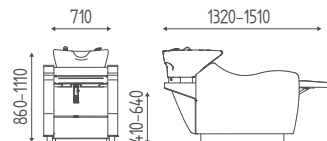

VERSIONS

REPOSE-JAMBES ÉLECTR.

K5812

JET MASSAGE

K5815

CUVETTE

G

N

ACCESSOIRES P.76

NER
Cuvette
noire G3-N3

€ 165,00
€ 118,80

SSP
Skai
spécial

€ 264,00
€ 190,08

F820
Housse
dossier

€ 58,00
€ 46,40

F820.G
Housse
jambes

€ 89,00
€ 71,20

G
Supplément mitigeur
thermostatique

€ 299,00
€ 215,28