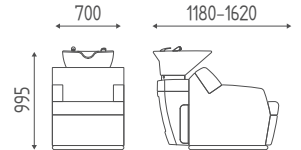

K8011

Bac de lavage avec repose-jambes électrique. Cuvette G blanche avec mitigeur anti-goutte.

€ 3.748,00 **€ 2.998,40**

K8015

Bac de lavage avec repose-jambes élect. et jet massage. Cuvette G blanche avec mitigeur anti-goutte.

€ 5.400,00 **€ 4.320,00**