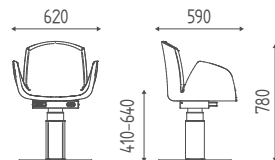

VERSIONS

ACCESSOIRES

PIÉTEMENT DISQUE ÉLECT. NON BLOCABLE

K10.60E

SSP	F101	POG
Skai spécial	Housse dossier	Repose-pieds
€ 100,00	€ 58,00	€ 202,00
€ 80,00	€ 46,40	€ 161,60