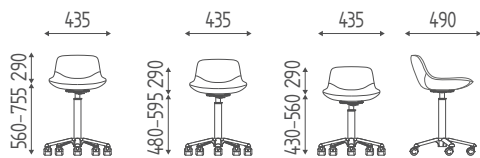

# FREE

K198

Tabouret avec petite base alu chromée et roulettes, soulèvement à gaz.

€ 520,00 € 416,00

STANDARD