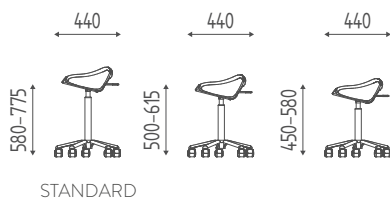

# HARLEY EASY

K368

Tabouret avec petite base alu chromée et roulettes, soulèvement à gaz.

€ 405,00 € 324,00