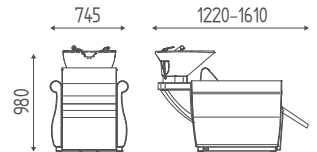

K7613

Bac de lavage avec repose-jambes élect. et jet massage. Cuvette N blanche avec mitigeur anti-goutte.

€ 5.005,00 € 4.004,00

K949.B

Cuve de service

Blanche  
o Noire

€ 132,00  
€ 105,60