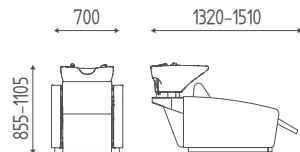

VERSIONS

REPOSE-JAMBES ÉLECTR.

K8214

JET MASSAGE

K8215

SHIATSU AIR MASSAGE

K8217

CUVETTE

G

N

ACCESSOIRES P.76

NER

Cuvette noire G3-N3

€ 165,00

€ 112,20

SSP

Skai spécial

€ 242,00

€ 164,56

F820G

Housse jambes

€ 89,00

€ 71,20

F820

Housse dossier

€ 58,00

€ 46,40