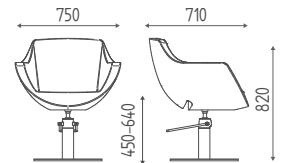

# BIG APPLE

K146.7R

Fauteuil hydraulique blocable,  
base étoile chromée bombée.

€ 1.103,00 € 882,40

K146.19L

Fauteuil hydraulique blocable,  
base disque inox.

€ 1.234,00 € 987,20

Attention : fauteuil avec  
FIN BLACK base et pompe noires + € 164,80