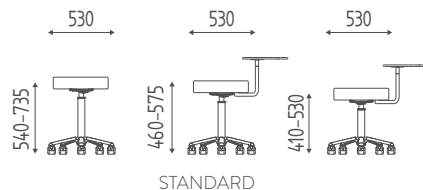

ACCESSOIRES

SSP

Skai spécial

€ 38,00

€ 30,40