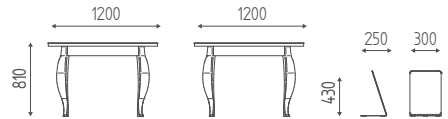

Miroir de table avec structure en finitions bois.

€ 335,00 € 268,00

STRUCTURE

COULEUR PLATEAU

Blanc  
brillant

Noir  
brillant

Marbre  
blanc

Marbre  
noir