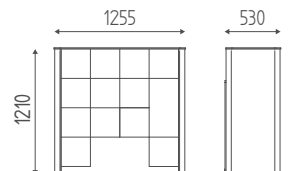

COULEURS

OPTIONS (PANNEAU FRONTAL) ACCESSOIRES

Blanc Noir

Bois
p.188

K990

Tablette pour PMR,
en finitions bois

€ 401,00
€ 320,80