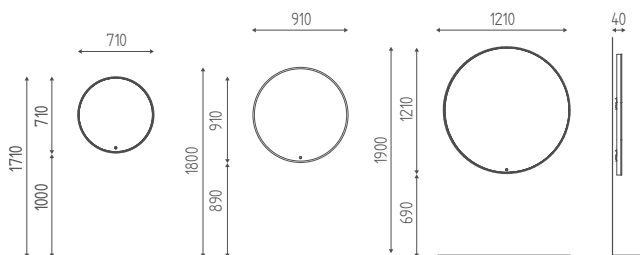

K645

Coiffeuse murale. Miroir Ø 1210 mm avec cadre noir et éclairage LED avec interrupteur et dimmer.

€ 1.187,00 **€ 807,16**