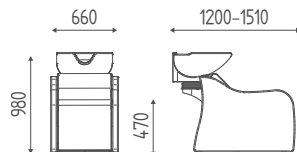

VERSIONS

CUVETTE

ACCESSOIRES P.76

FIXE	REPOSE-JAMBES ÉLECTR.	JET MASSAGE	SHIATSU AIR MASSAGE
K7410	K7412	K7413	K7414

NER	SSP	F830	F830G
Cuvette noir H3	Skai spécial	Housse dossier	Housse repose jambes
€ 165,00	€ 247,00	€ 58,00	€ 89,00
€ 112,20	€ 167,96	€ 46,40	€ 71,20