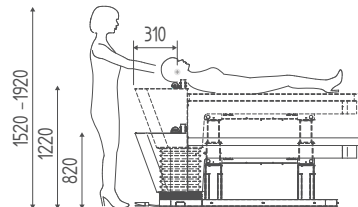

ACCESSOIRES P.34

LAV	SSP	F551.2	C	MASSAGE ^{16/16}	MASSAGE ^{16/24}	THERMIC	MOT	SOUND
Cuvette colorée	Skai spécial	Housse dossier	Mitigeur thermostatique	Jet massage 8/16 min.	Jet massage 16/24 min.	Matelas chauffant	Dossier avec moteur électr.	Sound wash
€ 721,00	€ 264,00	€ 69,00	€ 299,00	€ 1.959,00	€ 2.223,00	€ 1.500,00	€ 371,00	€ 1.185,00
€ 576,80	€ 211,20	€ 55,20	€ 239,20	€ 1.567,20	€ 1.778,40	€ 1.200,00	€ 296,80	€ 948,00