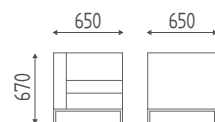

CORNER

K149

Fauteuil attente simple.

€ 800,00 € 640,00

ACCESSOIRES

SSP

Skai spécial

€ 144,00

€ 115,20

K149.1

Fauteuil attente simple position centrale.

€ 727,00 € 581,60

ACCESSOIRES

SSP

Skai spécial

€ 144,00

€ 115,20