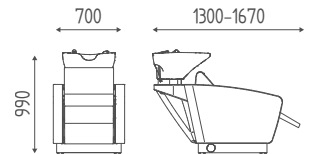

VERSIONS

CUVETTE

ACCESSOIRES P.76

FIXE	REPOSE-JAMBES ÉLECTR.	JET MASSAGE	SHIATSU AIR MASSAGE		NER	SSP	F830	F830G
					Cuvette noire G3	Skai spécial	Housse dossier	Housse jambes
K8210	K8212	K8213	K8216	G	€ 165,00	€ 247,00	€ 58,00	€ 89,00
					€ 112,20	€ 167,96	€ 46,40	€ 71,20