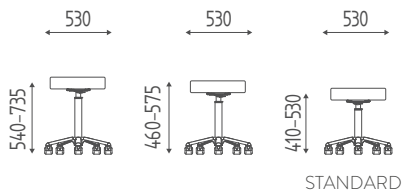

# PIVOT

K361

Tabouret avec petite base alu chromée et roulettes, soulèvement à gaz.

€ 319,00 € 255,20