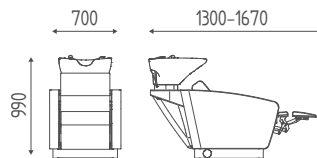

VERSIONS

CUVETTE

ACCESSOIRES P.76

FIXE	REPOSE-JAMBES ÉLECTR.	JET MASSAGE		NER	SSP	F660	C	K978
				Cuvette noire G3	Skai spécial	Housse dossier	Suppl.mitigeur thermostatique	Commande au pied Jet et Shiatsu
K6610	K6612	K6615	G	€ 165,00	€ 213,00	€ 58,00	€ 299,00	€ 370,00
				€ 132,00	€ 170,40	€ 46,40	€ 239,20	€ 296,00