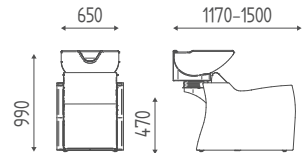

ACCESSOIRES P.76

K978

Commande au pied
Jet et Shiatsu

€ 370,00

€ 296,00

VERSIONS

CUVETTE

ACCESSOIRES P.76

FIXE	REPOSE-JAMBES ÉLECTR.	JET MASSAGE	SHIATSU AIR MASSAGE
K7010	K7012	K7013	K7014

H

NER	SSP	F830	F830G
Cuvette noire H3	Skai spécial	Housse dossier	Housse repose jambes
€ 165,00	€ 247,00	€ 58,00	€ 89,00
€ 132,00	€ 197,60	€ 46,40	€ 71,20