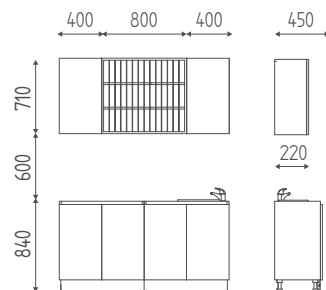

OPTIONS

FIN

Bois
p.188