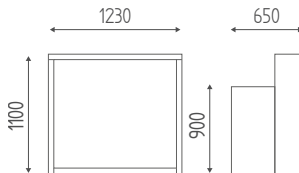

COULEURS

OPTIONS (ENCADREMENT)

Blanc Noir

FIN

ENCADREMENT
en fin. bois

Bois
p.188

€ 476,00
€ 380,80