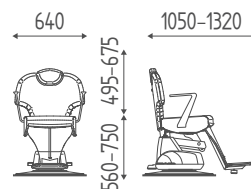

MATÉRIEL AGRÉÉ CARSAT

Subvention Carsat versée sous réserve d'acceptation du dossier.

VERSIONS

SSP	F454
Skai spécial	Housse dossier
€ 133,00	€ 70,00
€ 90,44	€ 56,00