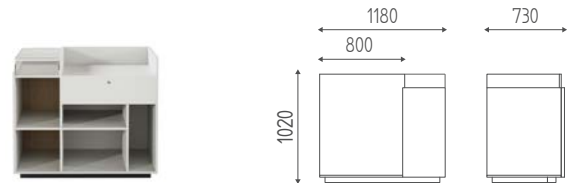

COULEURS

OPTIONS (PLAN)

ACCESSOIRES

Blanc Noir

Bois
p.188

K990

Tablette pour PMR
en finitions bois

€ 401,00
€ 320,80

COULEURS

OPTIONS

ACCESSOIRES

Blanc Noir

Bois
p.188

K990

Tablette pour PMR
en finitions bois

€ 401,00
€ 320,80