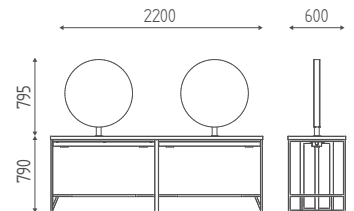

# HARDY 4 PLACES

K634

Coiffeuse centrale 4 places. Structure en métal noir mat.  
Tablette disponible en finition bois.

€ 4.925,00 € 3.940,00