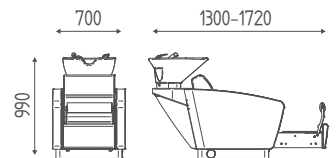

K6611

Bac de lavage fixe avec compartiment extractible pour pédicure, repose-pieds inclinable et bol amovible. Cuvette G blanche, cache postérieur blanc, mitigeur anti-goutte.

€ 3.595,00 € **2.876,00**