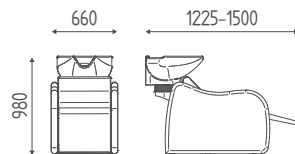

K7712

Bac de lavage avec repose-jambes
électrique. Cuvette H blanche. Support
anti-goutte inclus.

€ 2.823,00 € **2.258,40**

K7713

Bac de lavage avec repose-jambes élect. et
jet massage. Cuvette H blanche. Support
anti-goutte inclus.

€ 4.395,00 € **3.516,00**