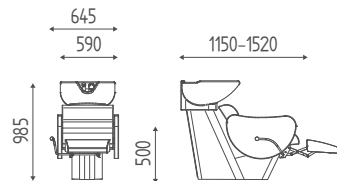

VERSIONS

CUVETTE

ACCESSOIRES P.76

FIXE	REPOSE-JAMBES MANUEL
K532	K532P

H

NER	SSP	SSP	F500	F
Cuvette noire H3	Skai spécial fixe	Skai spécial relax	Housse dossier	Mitigeur avec anti-goutte
€ 165,00	€ 167,00	€ 215,00	€ 61,00	€ 34,00
€ 112,20	€ 113,56	€ 146,20	€ 48,80	€ 23,12