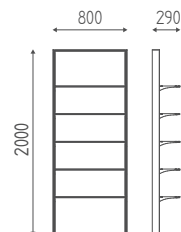

ACCESSOIRES

K753

Image remplaçable

€ 511,00
€ 408,80