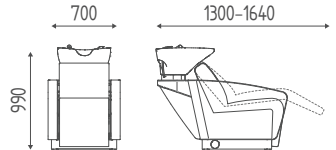

VERSIONS

CUVETTE

ACCESSOIRES P.76

MOUVEMENT SYNCHRO

K6812

JET MASSAGE

K6813

P

N

NER
Cuvette noire P3-N3

€ 165,00
€ 112,20

SSP
Skai spécial

€ 264,00
€ 179,52

F665
Housse dossier

€ 89,00
€ 71,20

F665G
Housse jambes

€ 89,00
€ 71,20

K978
Commande au pied
Jet et Shiatsu

€ 370,00
€ 251,60