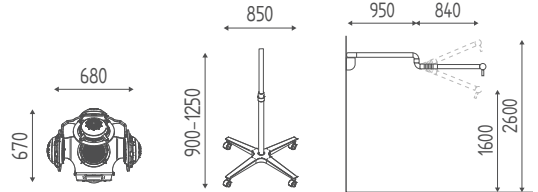

Thermostimulateur ventilé avec 5 lumières au quartz, réglage manuel. Configuration standard: plexiglass bi-satiné, calottes noires. Bras mural noir cod. B194 avec couvertures en plastique noirs.

€ 2.153,00 € 1.464,04