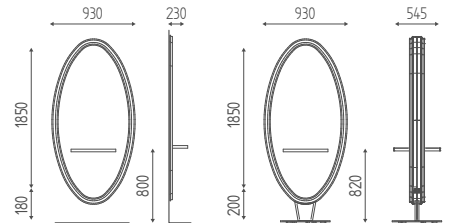

VERSIONS

TABLETTES
INOX

TABLETTES
FIN. BOIS

TABLETTES
PRAL

OPTIONS

FIN

Bois
p.188

STRUCTURE

Blanc
mat

ACCESSOIRES

FIN

Peinture noire
structure K627

€ 238,00
€ 190,40

FIN

Peinture noire
structure K629

€ 715,00
€ 572,00

FIN

Pied peint
en noir

€ 246,00
€ 196,80

FIN

Pied
chrome or

€ 445,00
€ 356,00