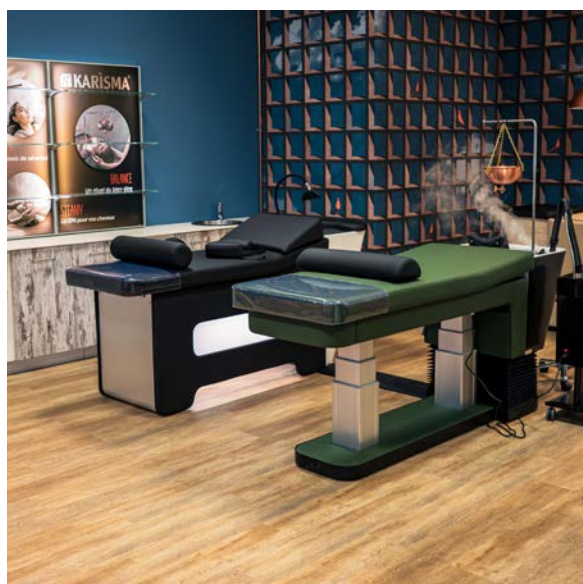

SHOWROOM KARISMA FRANCE

Le showroom Karisma en France vous accueille à Saint-Priest, près de Lyon. Sur plus de 200 m², il présente la quasi-totalité de la collection Karisma.

Pensé comme un véritable outil de travail, il accompagne vos projets ainsi que ceux de vos clients. Nous serons heureux de vous y accueillir pour vous former aux dernières nouveautés et partager notre expertise.

IL INCARNE L'IMPORTANCE QUE KARISMA ACCORDE AU MARCHÉ FRANÇAIS, AINSI QUE LA CONFIANCE QUE VOUS NOUS TÉMOIGNEZ DEPUIS DE NOMBREUSES ANNÉES.