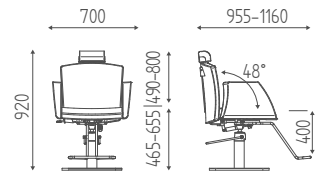

MOOD UNISEX

K22R.7R

Fauteuil hydraulique blocable, inclinable avec repose-tête. Base étoile chromée bombée.

€ 1.780,00 **€ 1.424,00**

K22R.19L

Fauteuil hydraulique blocable, inclinable avec repose-tête. Base disque inox.

€ 1.952,00 **€ 1.561,60**

K22R.56

Fauteuil hydraulique blocable, inclinable avec repose-tête. Base carrée inox.

€ 1.997,00 **€ 1.597,60**

Attention : fauteuil avec repose-pieds K970 + 161,60 €

VERSIONS

ACCESSOIRES P.109

FIN BLACK	FIN GOLD	SSP	F221.P	K970
Pied et pompe peints en noir	Pied et pompe chromés en or	Skai spécial	Housse dossier	Repose-pieds
€ 206,00	€ 291,00	€ 119,00	€ 58,00	€ 202,00
€ 164,80	€ 232,80	€ 95,20	€ 46,40	€ 161,60