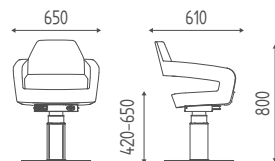

VERSIONS

ACCESSOIRES

PIÉTEMENT DISQUE ÉLECT. NON BLOCABLE

K33.60E

SSP	F330	POG
Skai special	Housse dossier	Repose-pieds
€ 94,00	€ 58,00	€ 202,00
€ 75,20	€ 46,40	€ 161,60