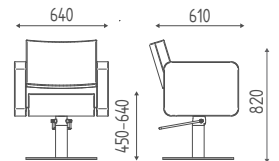

VERSIONS

ACCESSOIRES P.109

BASE ÉTOILE	BASE DISQUE	BASE CARRÉE	FIN BLACK	FIN GOLD	SSP	F025	K148	SSP
			Pied et pompe peints en noir	Pied et pompe chromés en or	Skai spécial	Housse dossier	Repose- tete	Skai spécial
K25.8R	K25.17L	K25.57	€ 206,00 € 164,80	€ 291,00 € 232,80	€ 114,00 € 91,20	€ 58,00 € 46,40	€ 216,00 € 172,80	€ 12,00 € 9,60