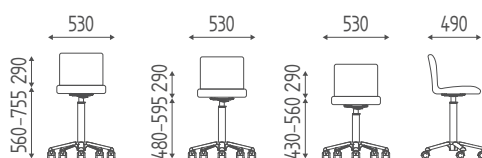

## ACCESSOIRES

SSP

Skai spécial

€ 48,00

€ 38,40

K363

Tabouret avec petite base alu chromée et roulettes, soulèvement à gaz.

€ 430,00 € 344,00