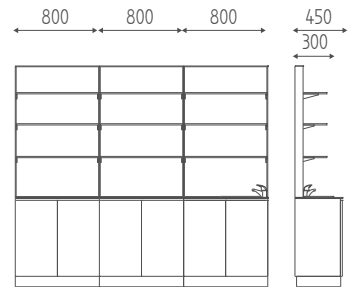

# POTION

K882/BX3+K885X3

Meuble laboratoire modulable.  
Disponible en finitions bois.

€ 8.136,00 € 6.508,80