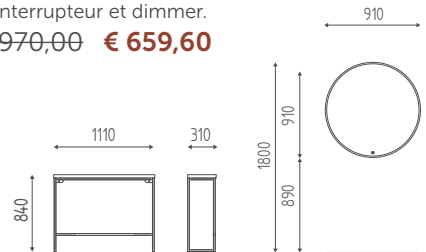

K636

Coiffeuse murale. Structure en métal noir mat.
Tablette disponible en finition bois.

€ 897,00 € 717,60

K644

Miroir Ø 910 mm avec
cadre noir et éclairage LED avec
interrupteur et dimmer.

€ 970,00 € 659,60