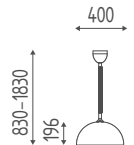

K743-BI

Blanc brillant.

€ 665,00 € 452,20

K743-NE

Noir brillant.

€ 665,00 € 452,20

K743-RO

Rouge transparent