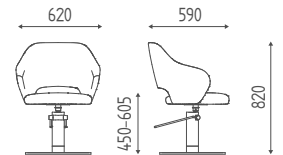

VERSIONS

ACCESSOIRES P.109

FIN BLACK

Pied et pompe
peints en noir

€ 206,00

€ 164,80

FIN GOLD

Pied et pompe
chromés en or

€ 291,20

€ 232,80

SSP

Skai
spécial

€ 124,00

€ 99,20

F880

Housse
dossier

€ 58,00

€ 46,40