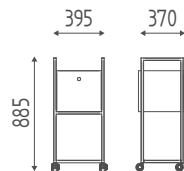

# IRON TROLLEY

K661.03

Table de service avec 1 grand tiroir et 2 petits.

€ 720,00 € 576,00

K635

Chariot avec structure peinte en noir mat, tiroirs en bois. Disponibles en finitions bois.

€ 796,00 € 636,80