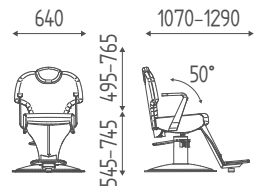

# HABANA

DOSSIER  
INCLINABLE

REPOSE-TÊTE  
RÉGLABLE

ACCOUDOIR  
EN ALUMINIUM

K454

Fauteuil hommes hydraulique blocable, inclinable avec repose-tête et repose-pieds. Base disque inox.

€ 2.276,00 **€ 1.547,68**