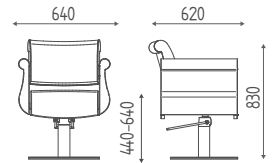

BETTY

K41.8R

Fauteuil hydraulique blocable,
base étoile chromée bombée.

€ 1.147,00 **€ 917,60**

K41.17L

Fauteuil hydraulique blocable,
base disque inox.

€ 1.275,00 **€ 1.020,00**

K41.57

Fauteuil hydraulique blocable,
base carrée inox.

€ 1.347,00 **€ 1.077,60**

Attention : fauteuil avec
FIN BLACK base et pompe noires + € 164,80

VERSIONS

ACCESSOIRES P.109

FIN BLACK	FIN GOLD	SSP	F850
Pied et pompe peints en noir	Pied et pompe chromés en or	Skai spécial	Housse dossier
€ 206,00	€ 291,00	€ 131,00	€ 69,00
€ 164,80	€ 232,80	€ 104,80	€ 55,20