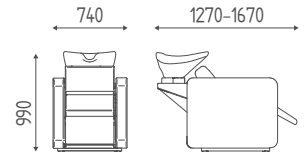

VERSIONS

CUVETTE

ACCESSOIRES P.66

MOUVEMENT
SYNCHRO

K8612

JET
MASSAGE

K8613

P

N

NER

Cuvette
noire P3-N3

€ 165,00

€ 132,00

SSP

Skai
spécial

€ 247,00

€ 197,60

F665

Housse
dossier

€ 89,00

€ 71,20

F665G

Housse
jambes

€ 89,00

€ 71,20

C

Suppl.mitigeur
thermostatique

€ 299,00

€ 239,20