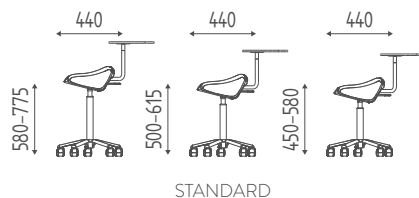

ACCESSOIRES

SSP

Skai spécial

€ 26,00

€ 20,80