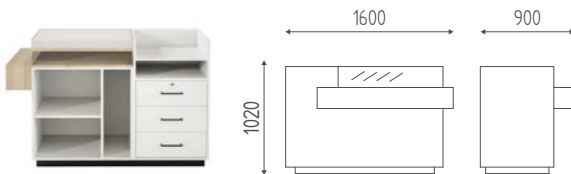

COULEURS

OPTIONS (PLAN)

ACCESSOIRES

Blanc Noir

Bois
p.188

K990

Tablette pour PMR
en finitions bois

€ 401,00
€ 320,80

COULEURS

OPTIONS

ACCESSOIRES

Blanc Noir

Bois
p.188

K990

Tablette pour PMR
en finitions bois

€ 401,00
€ 320,80