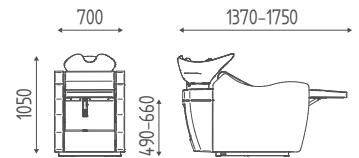

VERSIONS

CUVETTE

ACCESSOIRES P.76

MOUVEMENT
SYNCHRO

K5712

JET
MASSAGE

K5713

P

N

NER

Cuvette
noire P3-N3

€ 165,00

€ 132,00

SSP

Skai
spécial

€ 264,00

€ 211,20

F571

Housse
dossier

€ 74,00

€ 59,20

F571.2

Housse
jambes

€ 97,00

€ 77,60

C

Suppl.mitigeur
thermostatique

€ 299,00

€ 239,20