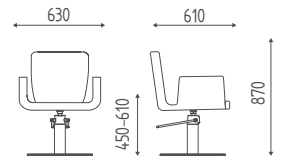

MILÁ

2 ANS GARANTIE SUR LA POMPE

SUPER SP PROMO

K26.8R

Fauteuil hydraulique blocable, base étoile chromée bombée.

€ 779,00 **€ 529,72**

K26.17L

Fauteuil hydraulique blocable, base disque inox.

€ 964,00 **€ 655,52**

K26.57

Fauteuil hydraulique blocable, base carrée inox.

€ 1.018,00 **€ 692,24**

VERSIONS

ACCESSOIRES P.109

FIN BLACK	FIN GOLD	SSP	F355
Pied et pompe peints en noir	Pied et pompe chromés en or	Skai spécial	Housse dossier
€ 206,00	€ 291,00	€ 131,00	€ 65,00
€ 140,08	€ 197,88	€ 89,08	€ 52,00