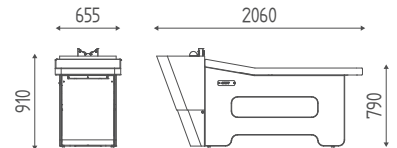

ACCESSOIRES P.34

C	BOT	MASSAGE	MASSAGE	THERMIC	LED	MOT	SOUND
Mitigeur thermostatique	Boutons sur côtés	Jet massage 8/16 min.	Jet massage 16/24 min.	Matelas chauffant	Hublots avec illumination	Dossier avec moteur electr.	Sound wash
€ 299,00	€ 632,00	€ 1.959,00	€ 2.223,00	€ 1.500,00	€ 521,00	€ 371,00	€ 1.185,00
€ 203,32	€ 429,76	€ 1.332,12	€ 1.511,64	€ 1.020,00	€ 354,28	€ 252,28	€ 805,80